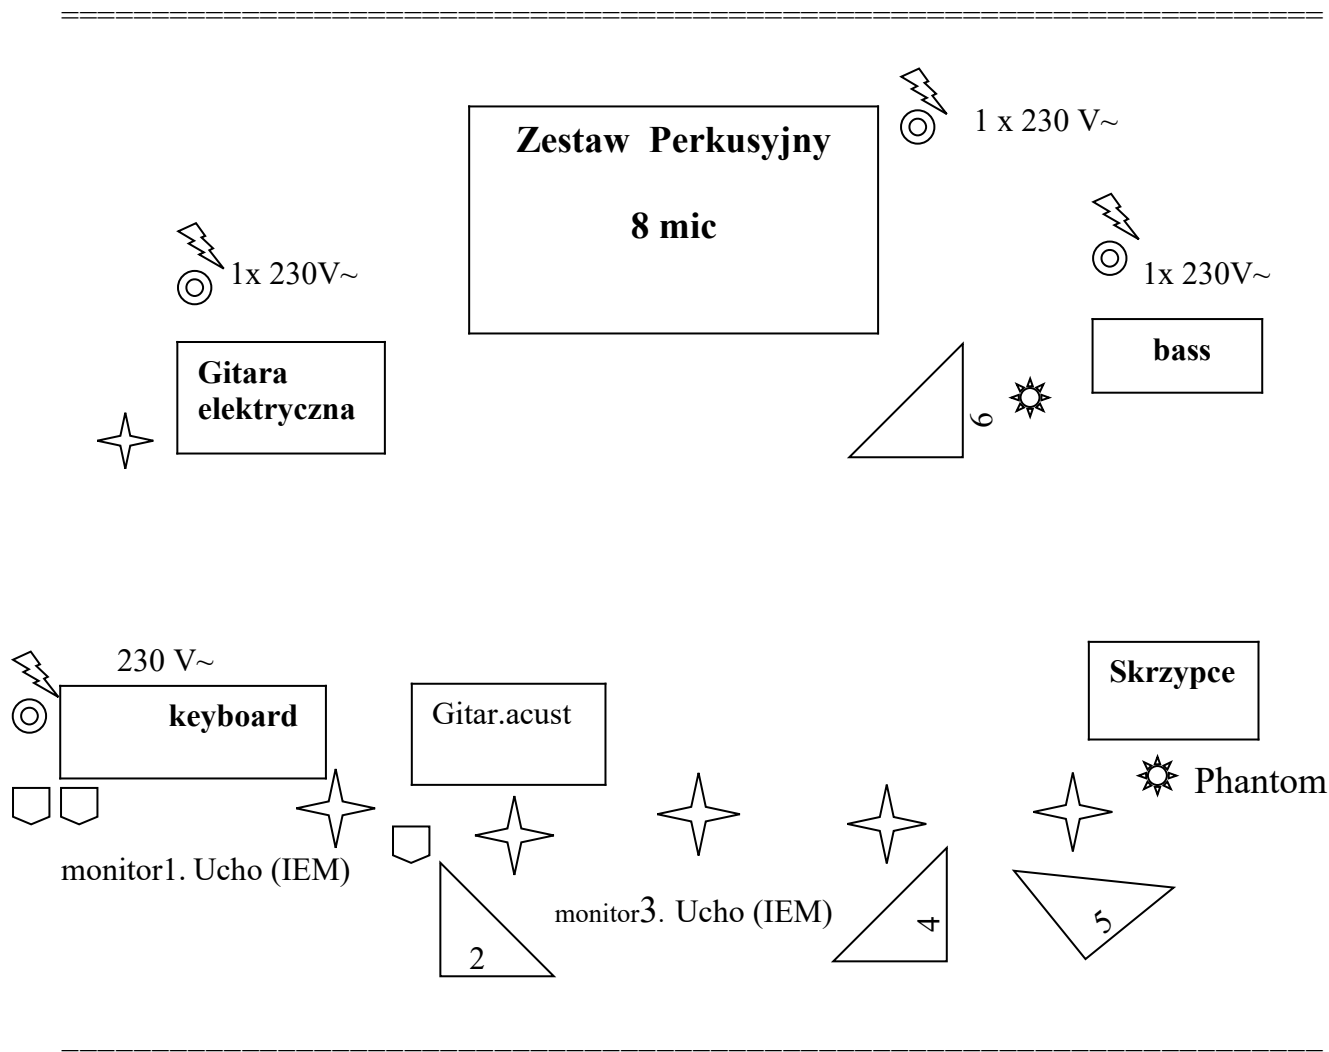

Lubelska Federacja Bardów RIDER

plan sceny

Legenda:

-  - monitor
-  - D.I. Box
-  - XLR line
-  - mikrofon na statywie przegubowym
-  - gniazdo sieciowe z bolcem (uziemienie konieczne)